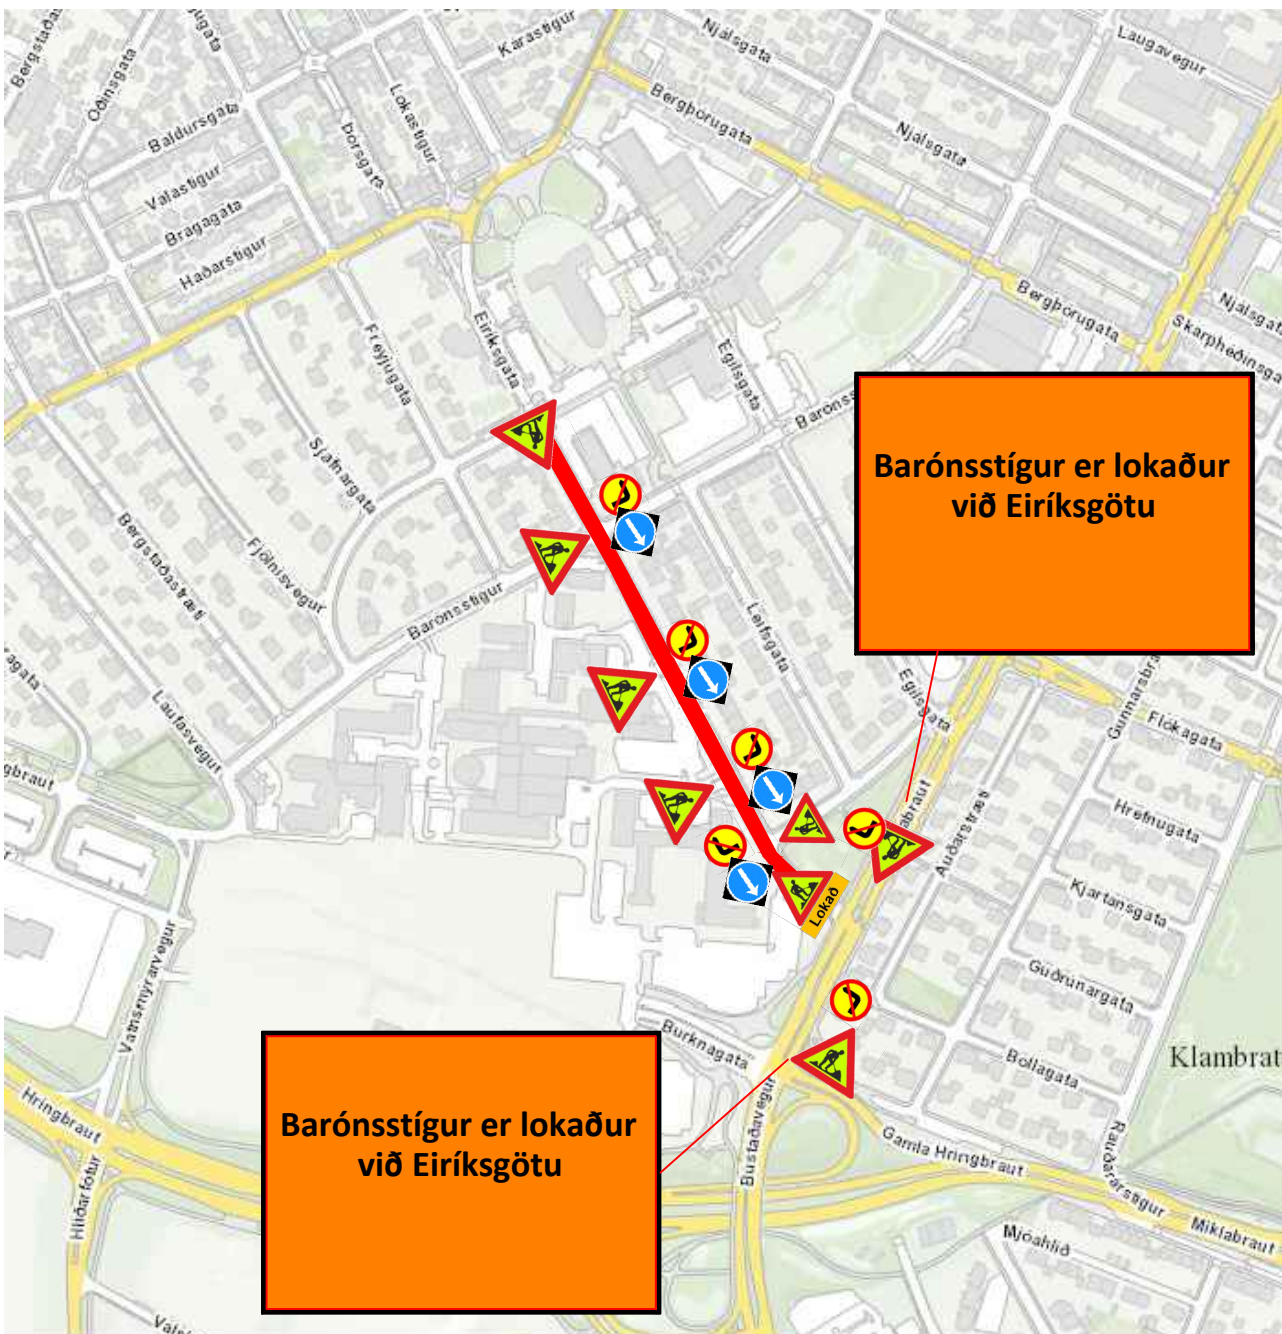

MALBIKSTÖÐIN

Gatnaviðhald Eiríksgata

Akrein að Hallgrímskirkju verður lokað eftir hádegi